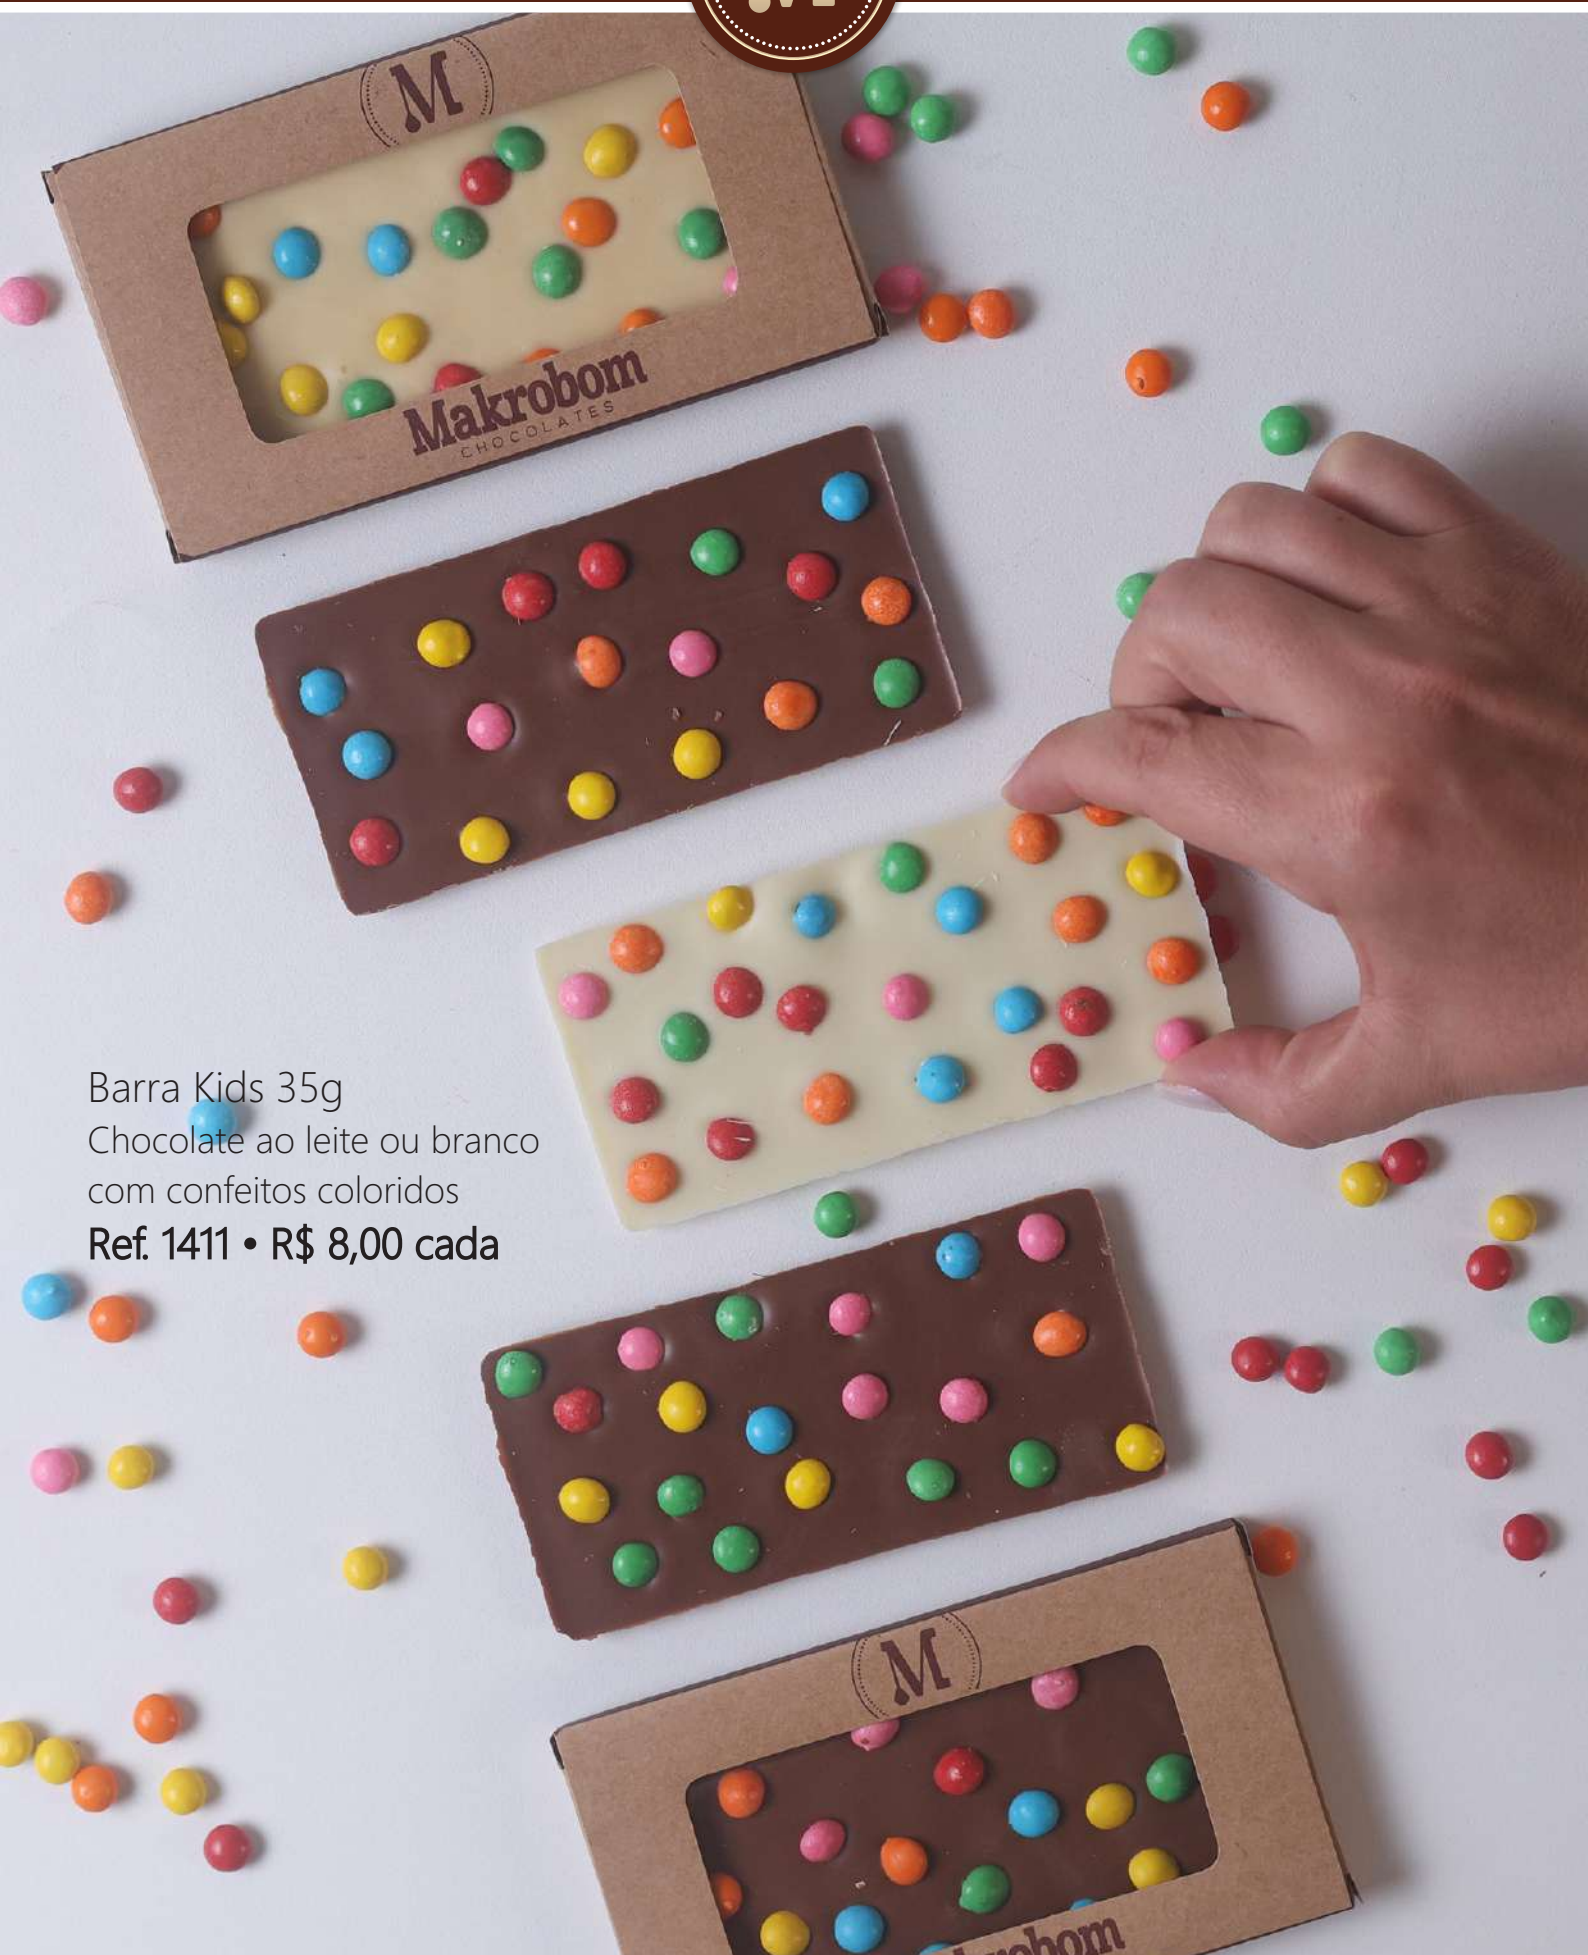

Barra Kids 35g
Chocolate ao leite ou branco
com confeitos coloridos
Ref. 1411 • R$ 8,00 cada