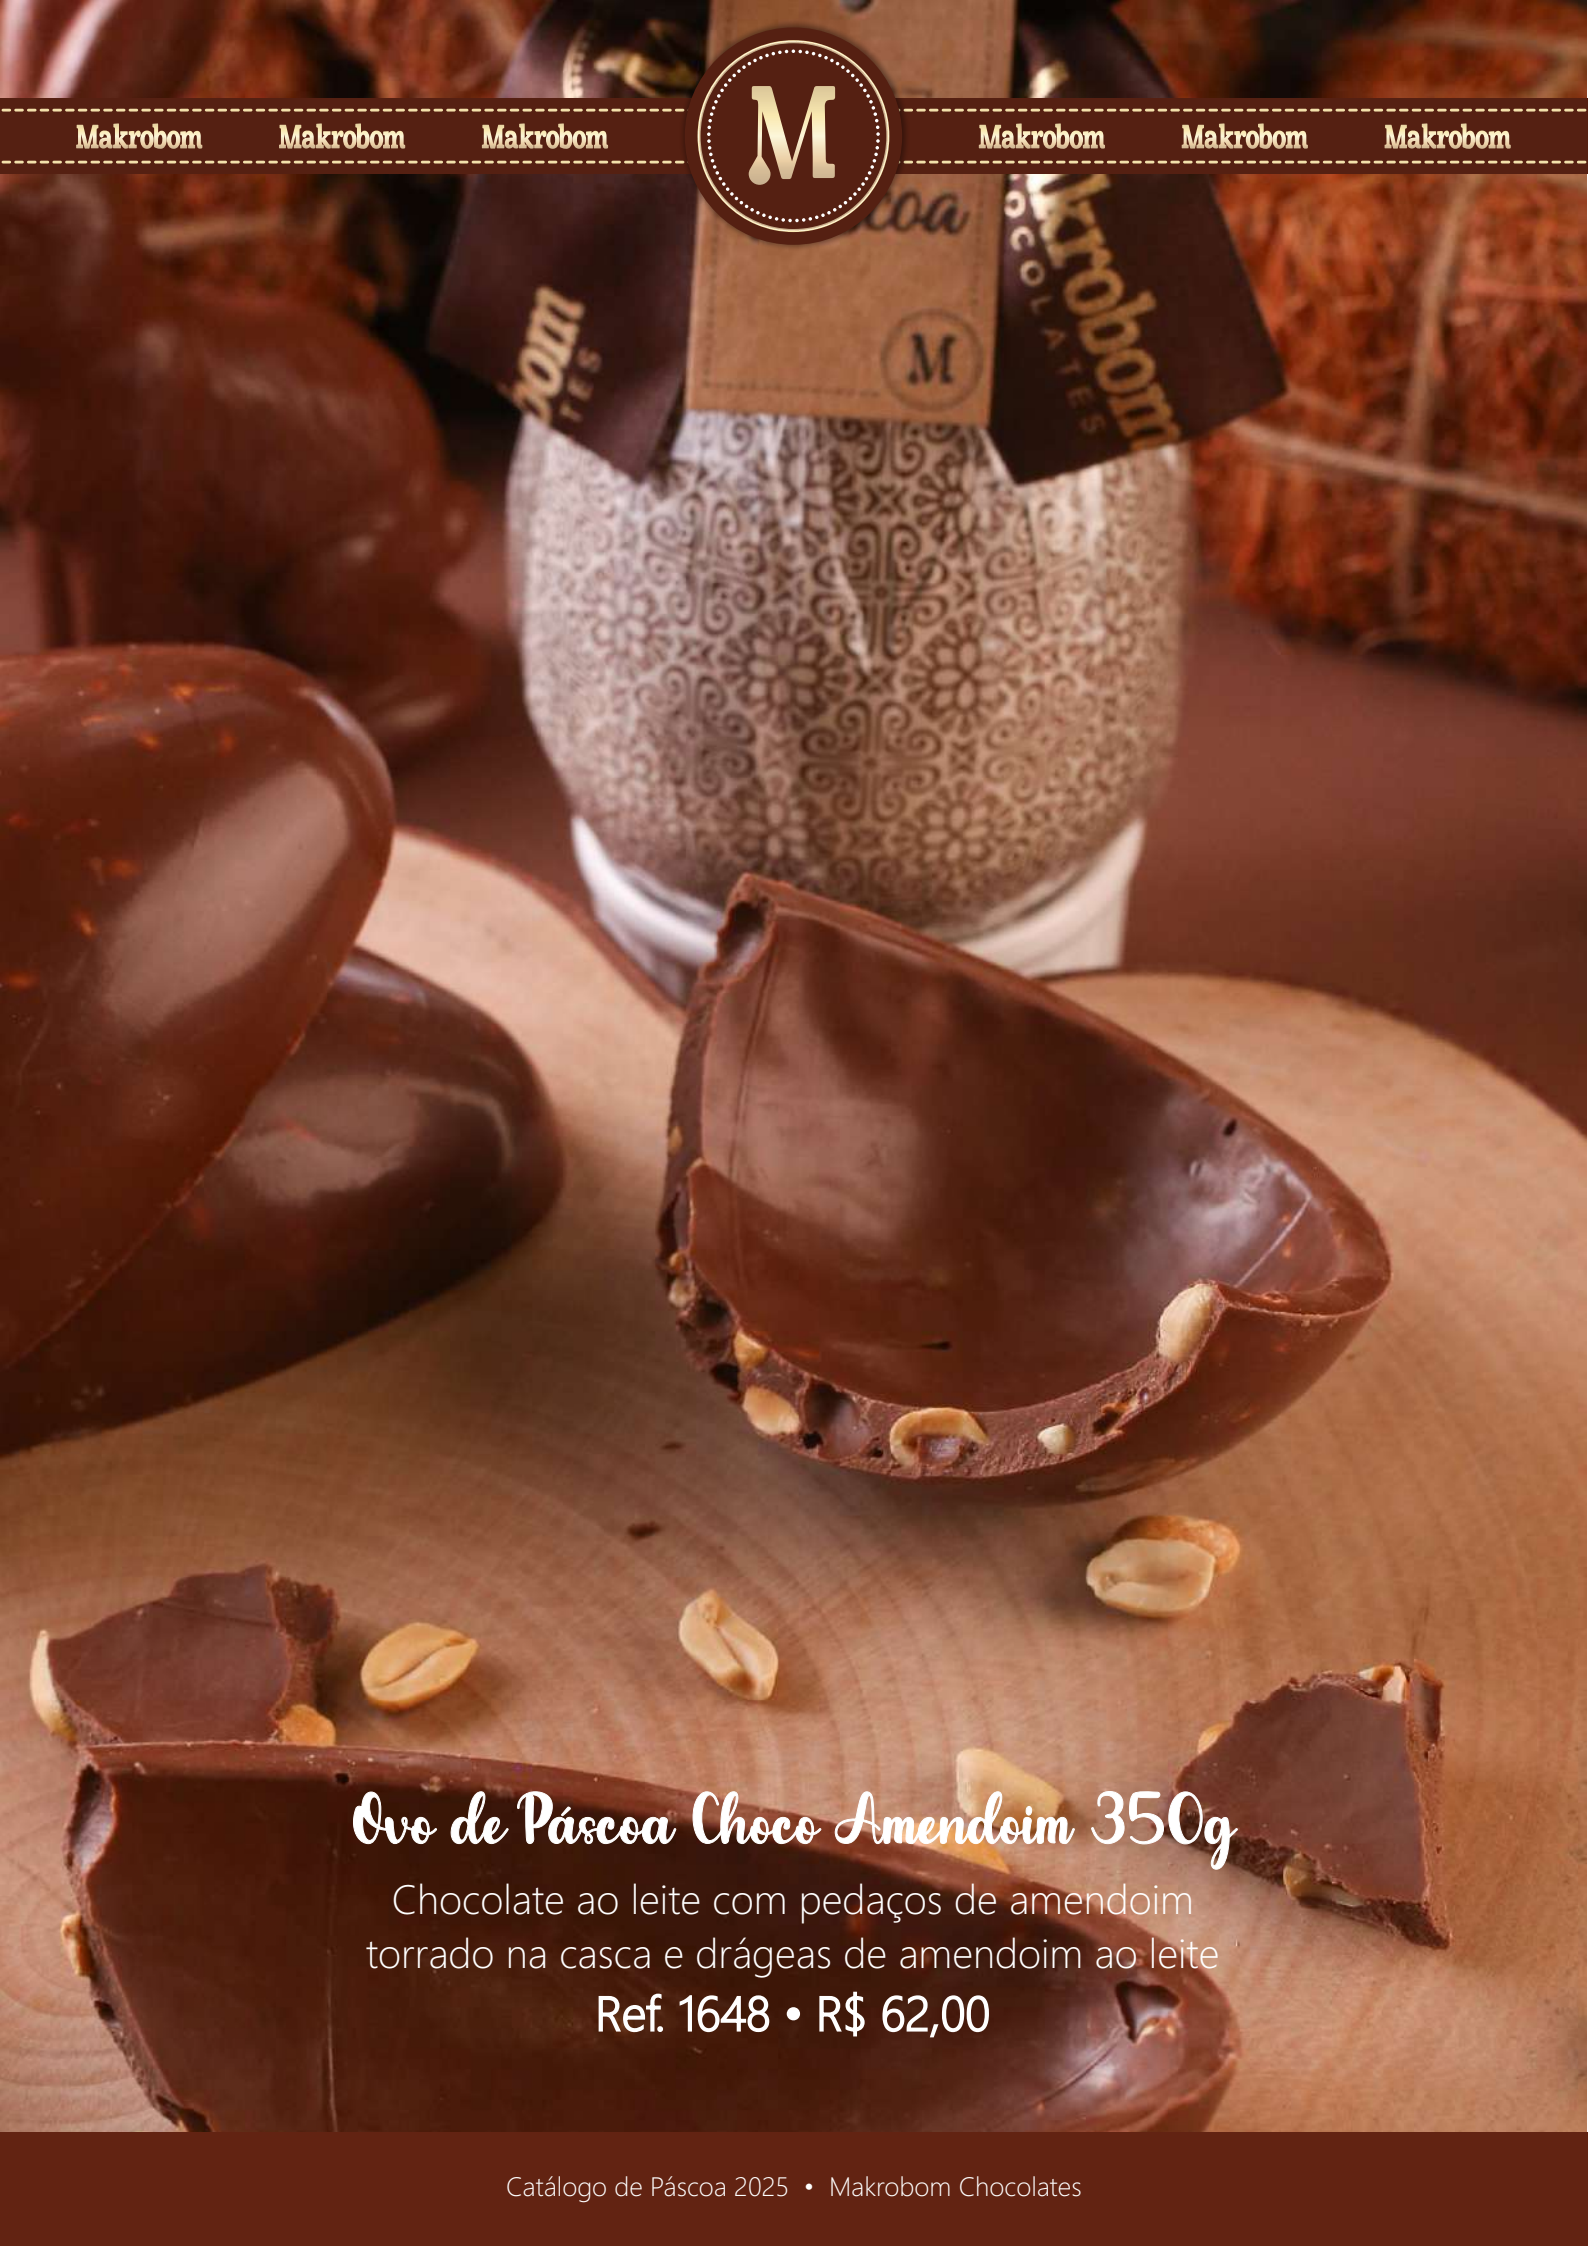

Makrobom

Makrobom

Makrobom

Makrobom

Makrobom

Makrobom

Ovo de Páscoa Choco Amendoim 350g

Chocolate ao leite com pedaços de amendoim torrado na casca e drágeas de amendoim ao leite